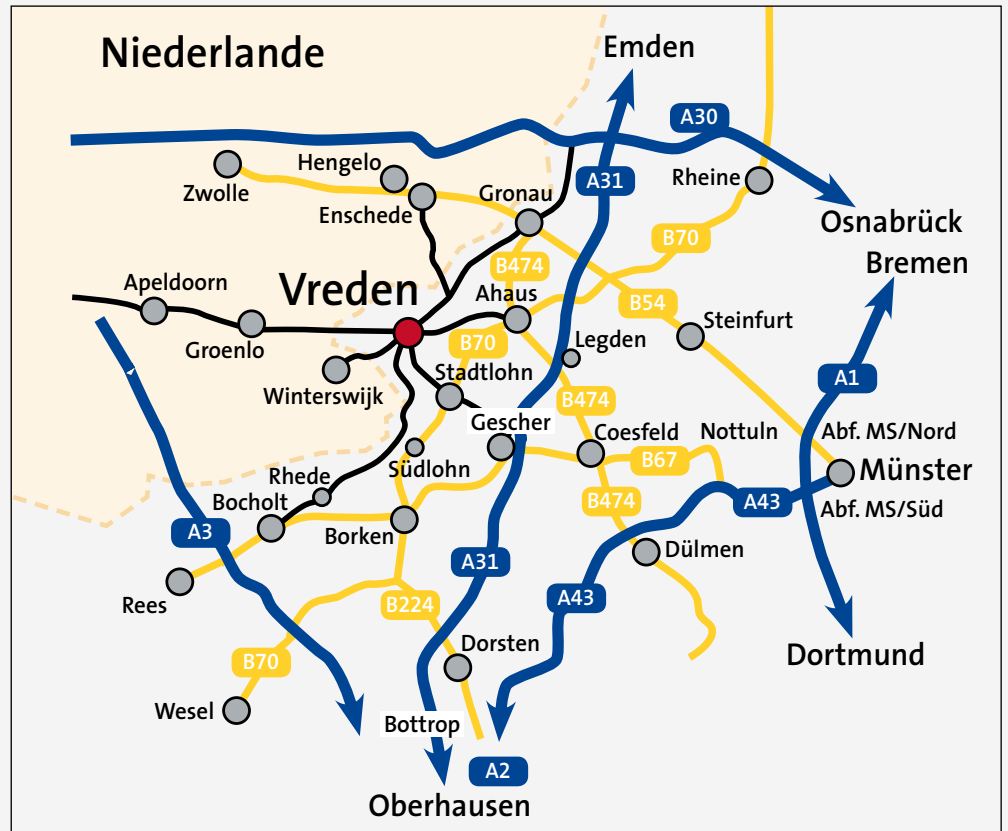

#### Aus Richtung Bremen/Osnabrück

- Autobahn A30  
Richtung Amsterdam
- Abfahrt Gildehaus  
Richtung Gronau
- In Gronau Richtung Bocholt

#### Aus Richtung Münster

- Autobahn A43 Richtung Dülmen
- Abfahrt Nottuln  
Richtung Coesfeld B67
- weiter nach Gescher / Stadtlohn
- In Stadtlohn Kreisverkehr  
Richtung Vreden

#### Aus Richtung Ruhrgebiet/Bottrop

- Autobahn A31 Richtung Emden
- Abfahrt Gescher/Coesfeld  
Richtung Stadtlohn
- In Stadtlohn Kreisverkehr  
Richtung Vreden

### In Vreden

- Richtung Winterswijk /  
Industriegebiet Gaxel
- Auf der Winterswijkerstraße  
die 2. Straße rechts abbiegen  
in die Max-Planck-Straße
- Nach ca. 300m liegt das  
Gebäude auf der linken Seite